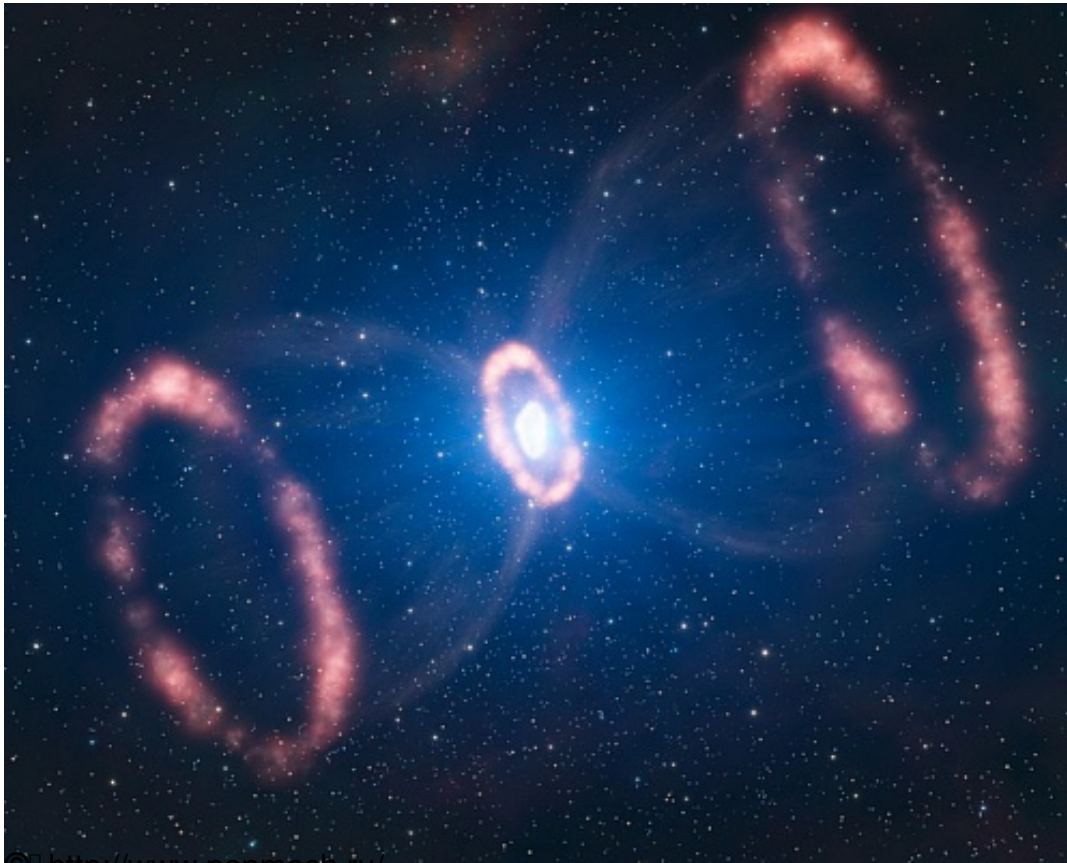

Космос

© <http://www.popmech.ru/>