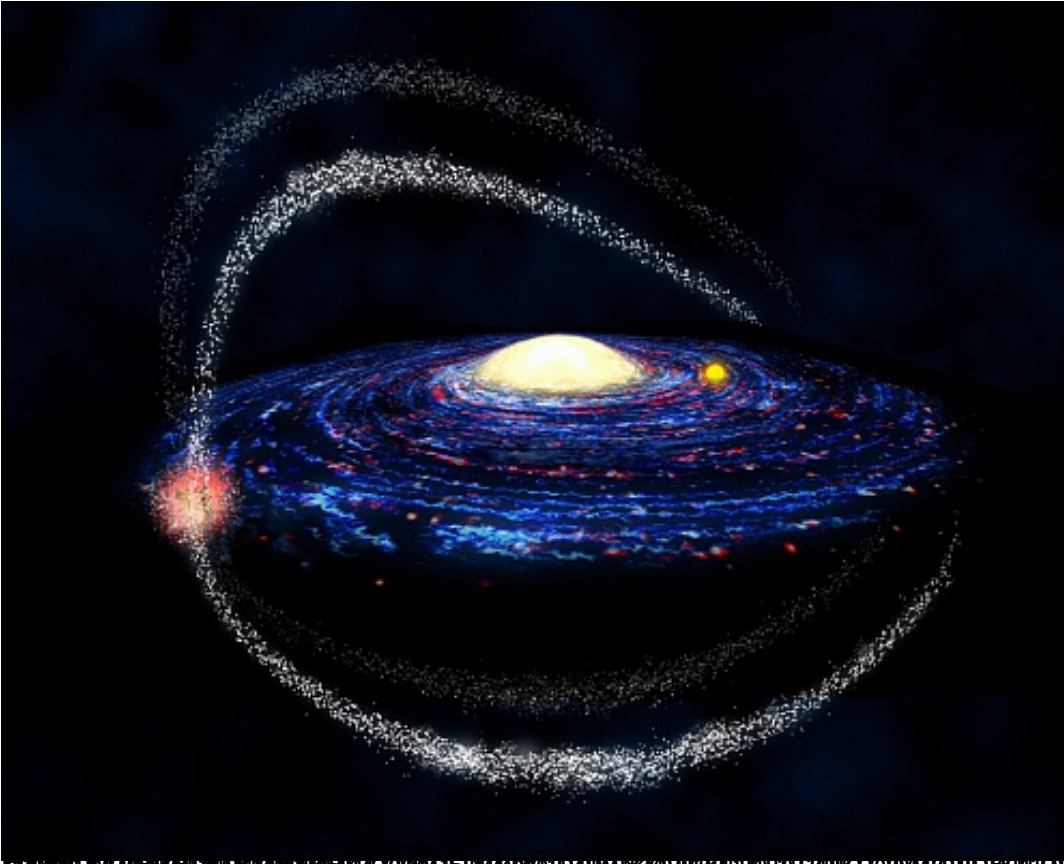

Этот невероятный непостижимый Космос!

Горящий лед экзопланет

Gliese 436 b — экзопланета, которая находится на расстоянии примерно 33 световых лет от Земли в созвездии Льва. Астрономы считают, что она воплощает собой крайне экзотическое состояние воды, при котором ее поверхность покрыта горящим льдом. Благодаря давлению на планете лед остается твердым, но экстремально высокая температура поверхности в 300 °C заставляет его кипеть и превращаться в пар.

Самое вкусное блюдо в космосе — это жареный картофель. Он готовится в течение 40 минут.

бульваром в Москве

в Москве

Вид с Земли на спиральную галактику М33 (Триquetrum) в созвездии Дельта Лебедя. Диаметр составляет 100 световых лет.

Млечный Путь, вид с Земли. Фотография сделана в пустыне Антарктиды. Видны звезды и планеты, включая Юпитер и Сатурн.

ВЫСОКОТЕХНОЛОГИЧЕСКИЙ

ВРЕМЯ НА СВОЕМ МЕСТЕ И НЕ ОБЩАЮСЬ С НИМИ НА РАССУДИТЕЛЬСКОМ УРОВНЕ, БЛИЗКО К